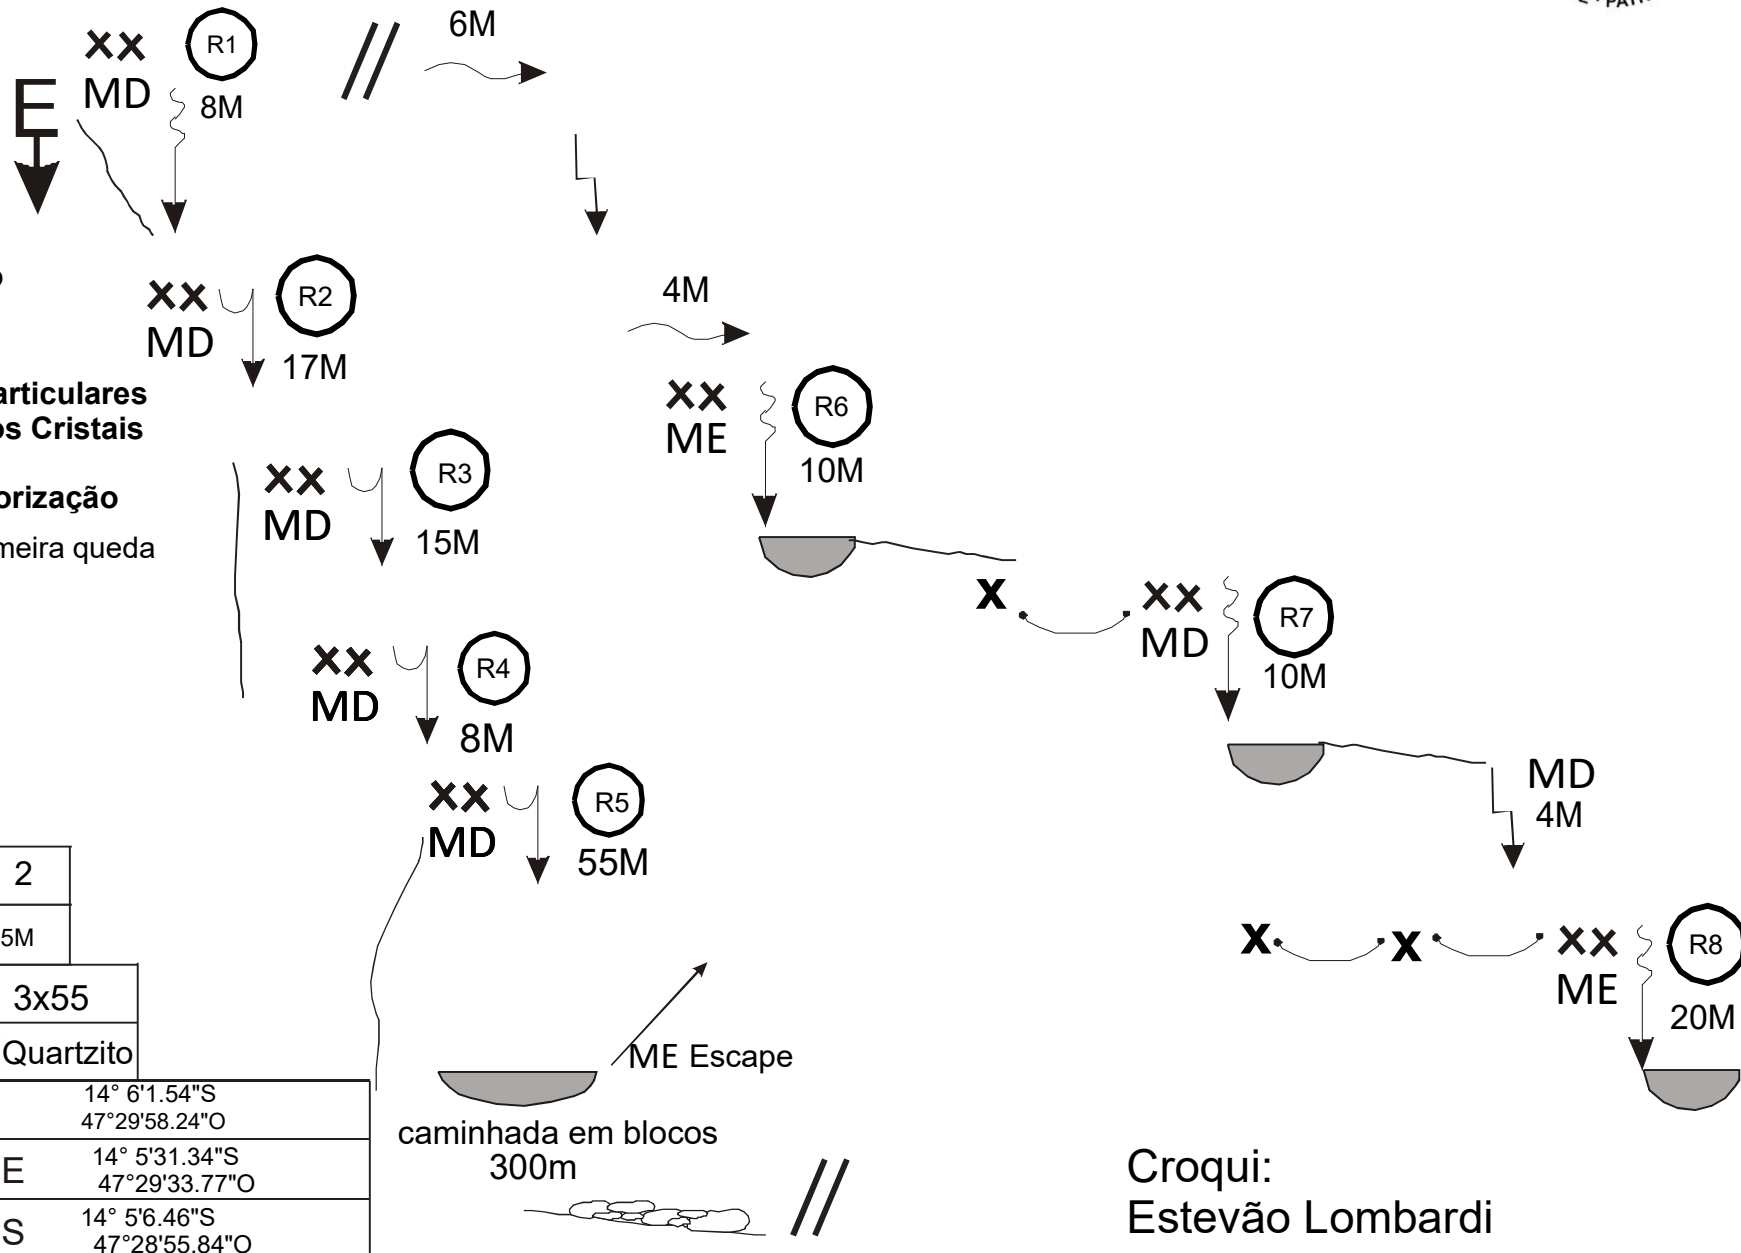

Canion Agua Fria

Alto Paraiso de Goiás

Conquista em 24/11/22
Estevão Lombardi
Guilherme Pedrebon
Gabriel Rosa
Carlos Alexandre Xandão

Canion em Propriedades Particulares
Entrada pela Cachoeira dos Cristais

Entrada somente com autorização
 O Canion se inicia após a primeira queda

Alto Paraiso - GO	2
Corrego água Fria	55M
Ano Todo	3x55
0:30 1.8 KM	Quartzito
4:00 2 Km	E 14° 6'1.54"S 47°29'58.24"O
200 M	E 14° 5'31.34"S 47°29'33.77"O
0:20 Mts	S 14° 5'6.46"S 47°28'55.84"O

Croqui:
Estevão Lombardi