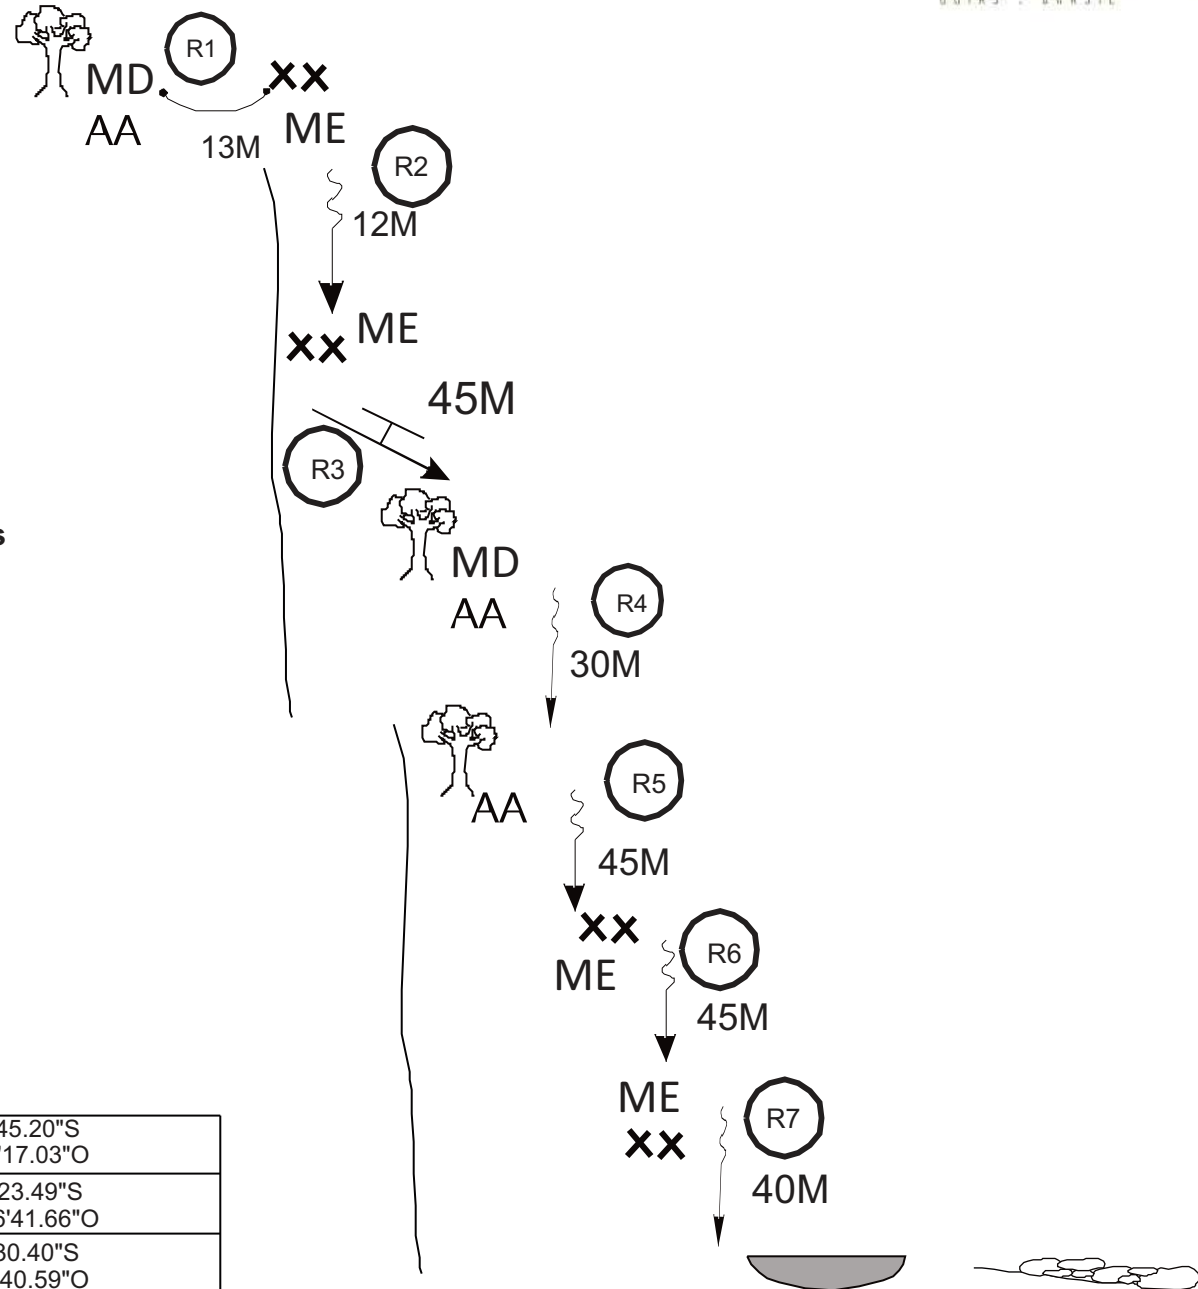

Canion Vermelho

Clas: V3 A2

Conquista em 16/03/24
 Marcello Nissen
 Estevão Lombardi
 Guilherme Pedrebon
 Gabriel Rosa
 Xandão
 Guta Maia

Canion em Propriedades Particulares

Entrada somente com autorização

São João D´aliança - GO	2
Rio Vermelho	45M
Verão/Outono	3x45
0:30 2 KM	Quartzito
7:00 4 Km	E 14°41'45.20"S 47°27'17.03"O
230 M	E 14°41'23.49"S 47°26'41.66"O
0:10 200Mts	S 14°41'30.40"S 47°25'40.59"O

Marcha aquatica 2km