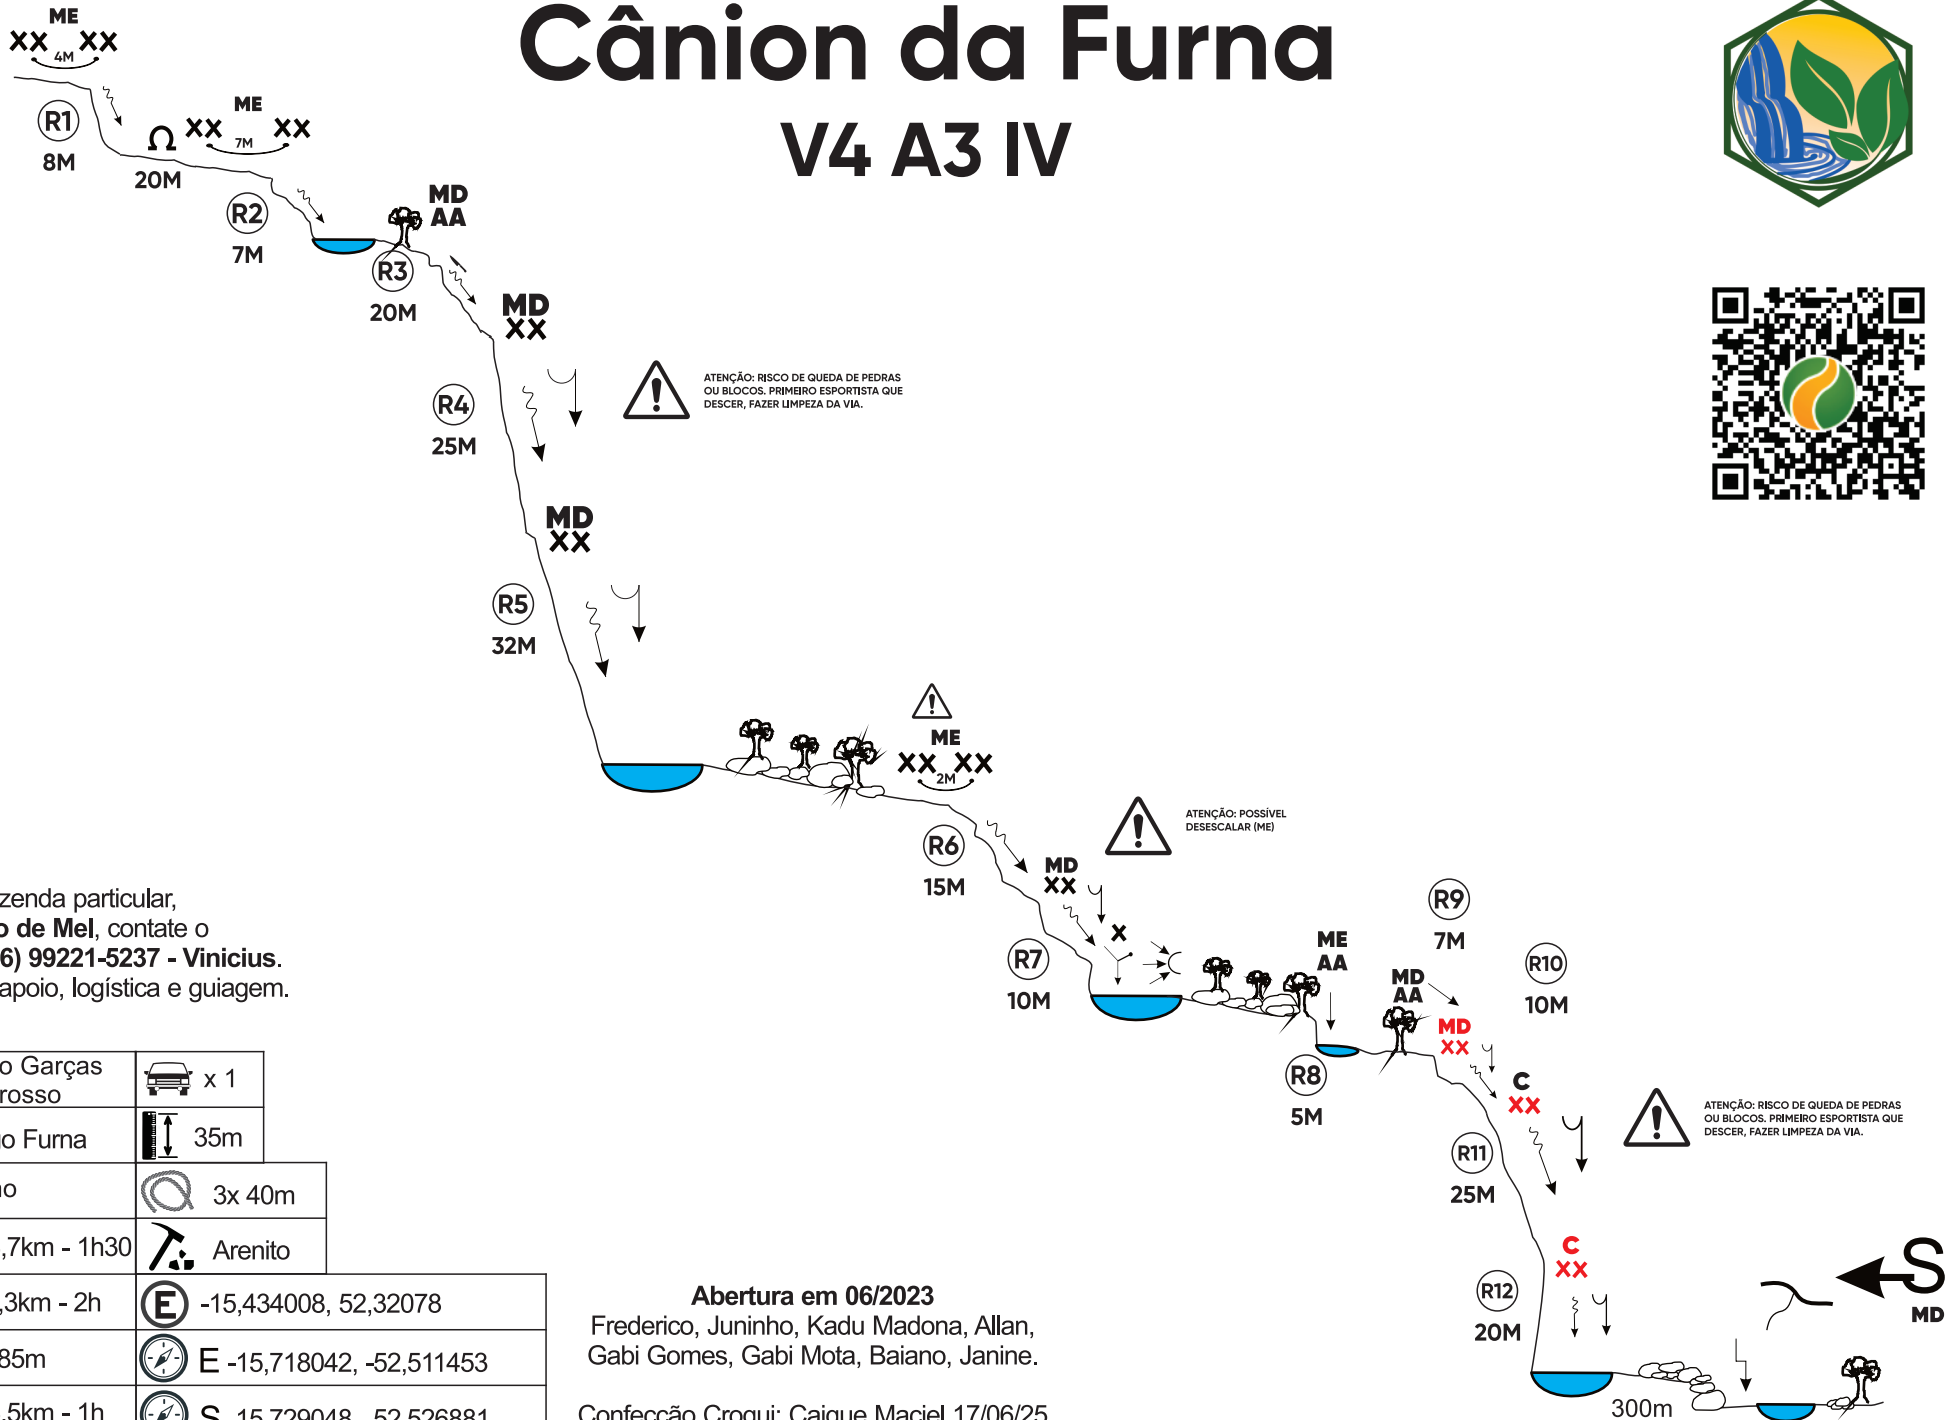

# Cânion da Furna

## V4 A3 IV

Entrada por fazenda particular,  
**Estância Favo de Mel**, contate o  
 proprietário. (66) 99221-5237 - Vinicius.  
 É possível ter apoio, logística e guagem.

	Barra do Garças Mato Grosso		x 1
	Córrego Furna		35m
	Todo Ano		3x 40m
	4,7km - 1h30		Arenito
	2,3km - 2h		E -15,434008, 52,32078
	185m		E -15,718042, -52,511453
	4,5km - 1h		S -15,729048, -52,526881

**Abertura em 06/2023**  
 Frederico, Juninho, Kadu Madona, Allan,  
 Gabi Gomes, Gabi Mota, Baiano, Janine.

Confeção Croqui: Caique Maciel 17/06/25