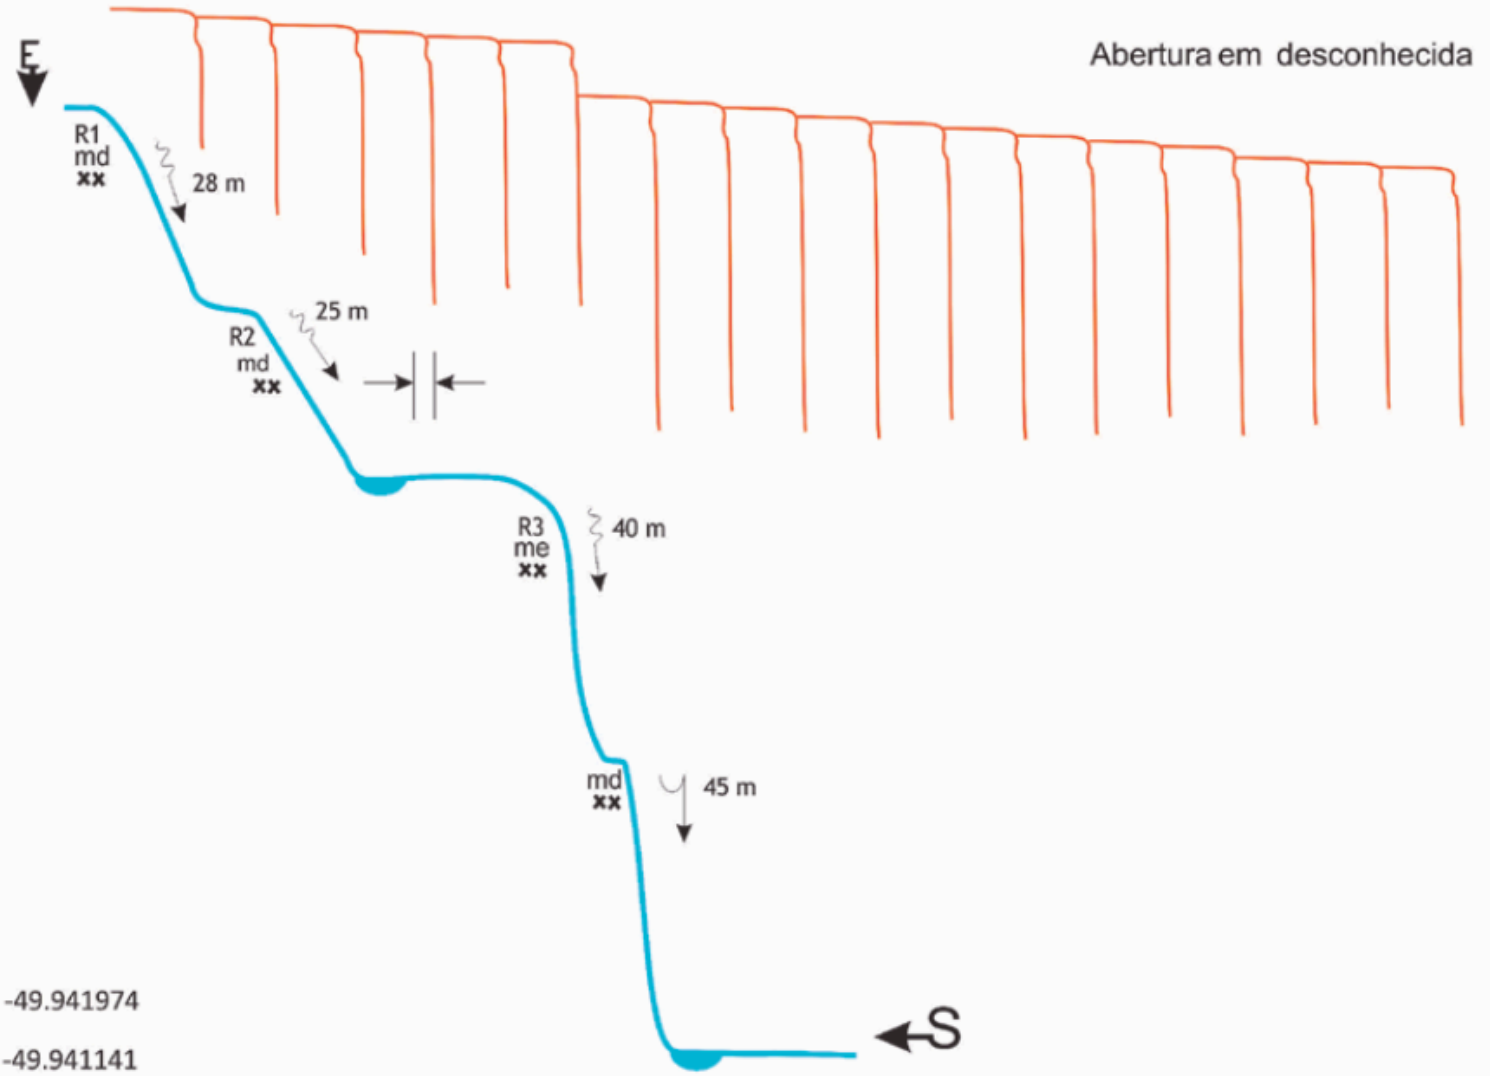

**APKANION**  
Associação Paracaidista de Cataratas

# Cachoeirismo Vista Alegre / Carrapicho Serra dos Porcos

v4 a2 III

Basalto

30 m

1 h

15 m

1

45 m

2 x 45 m

100 m

E -29.128917, -49.941974

S -29.128621, -49.941141

E -29.129502, -49.938165