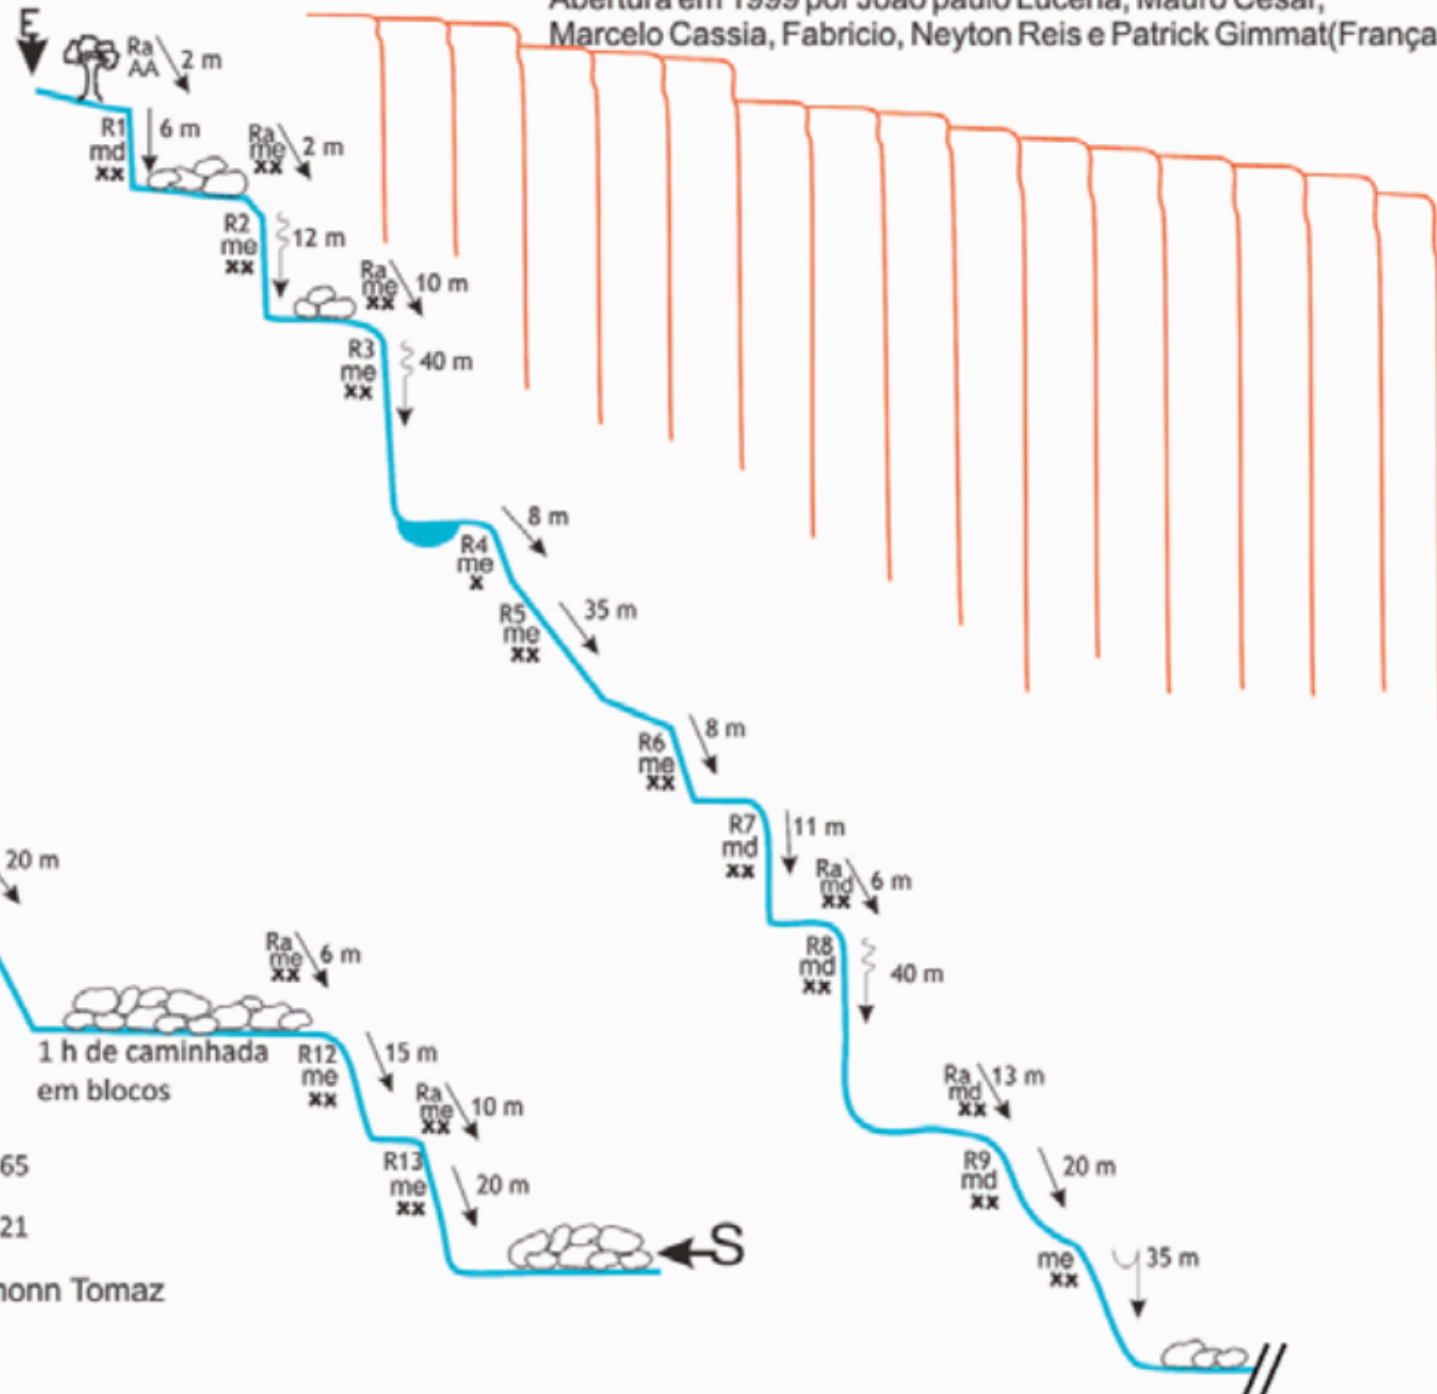

# Ravina dos Amigos Aparados da Serra Geral

v4 a1 IV

Abertura em 1999 por João paulo Lucena, Mauro Cesar, Marcelo Cassia, Fabricio, Neyton Reis e Patrick Gimmat(França)

Basalto

(E) E-29.174100, -50.032371

(E) E-29.175960, -50.020465

(E) S-29.170610, -49.981533

(S) S-29.170973, -49.981821

Conteúdo: Flávio Getúlio Lima, Nicolas Amaya e Ramonn Tomaz

Arte: Tatiana Bressel 2022