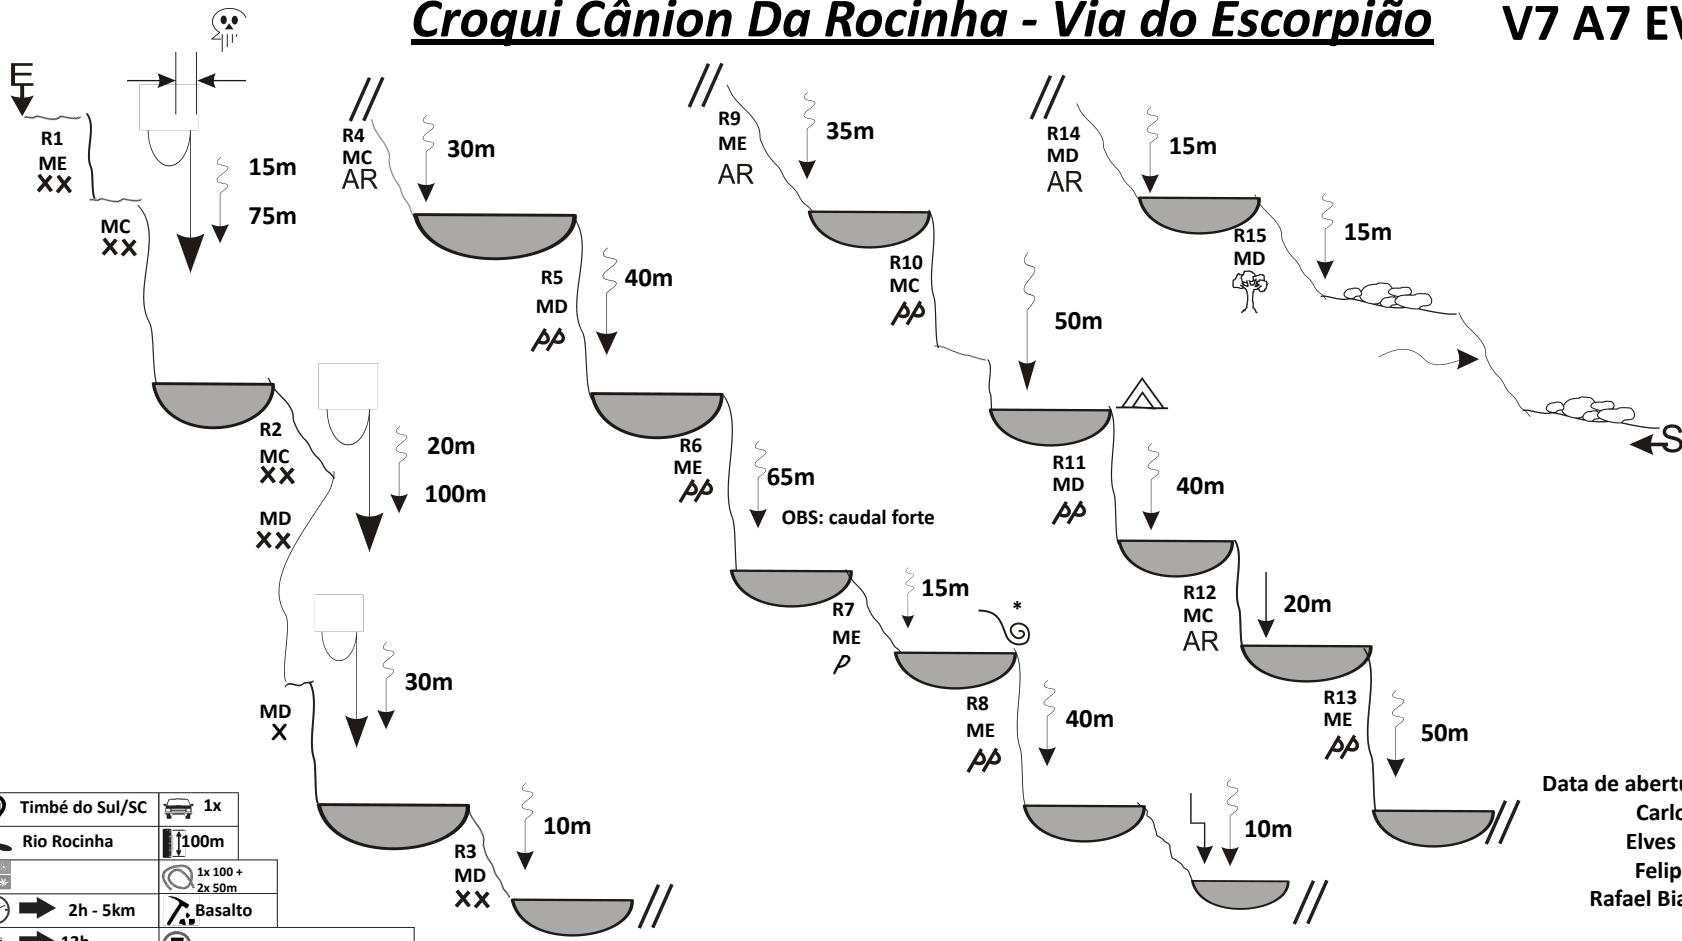

# Croqui Cãnion Da Rocinha - Via do Escorpião

V7 A7 EVI

	Timbé do Sul/SC		1x
	Rio Rocinha		100m
			1x 100 + 2x 50m
	2h - 5km		Basalto
	12h		
	1000m		
	5h		

OBS: Possível salto

OBS: caudal forte

Data de abertura em 15/03/2024  
 Carlos Alberto  
 Elves Crescêncio  
 Felipe Magnus  
 Rafael Bianchini Chaves